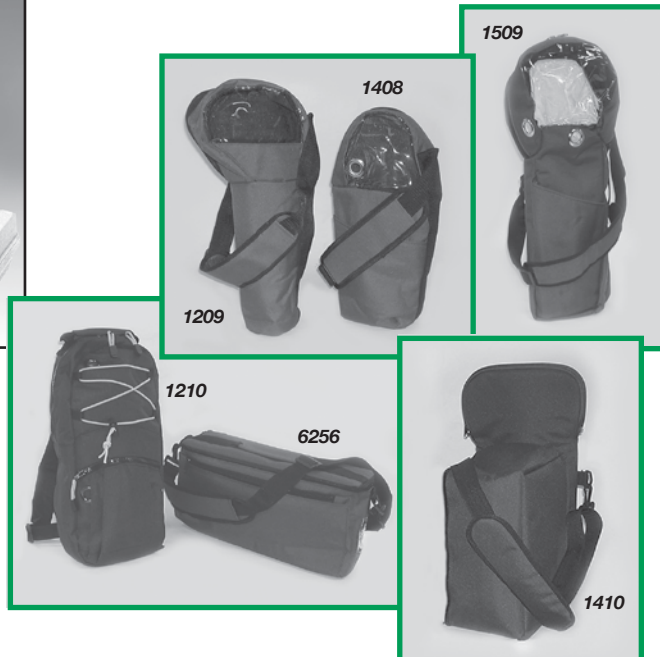

BOLSAS, ESTUCHES Y ACCESORIOS PARA CILINDROS MADA

Estuches de Alto Impacto

- **1318A** Estuche de alto impacto para cilindro Mada 1303ME.
- **1319A** Estuche de alto impacto para dos cilindros Mada 1303ME.
- **1500A** Estuche de alto impacto para cilindro "D" con regulador en el lado derecho (color anaranjado).
- **1520** Estuche de alto impacto para cilindro "D" con regulador en el lado izquierdo (color Negro).
- **1527C** Estuche de pared para emergencia para cilindro "D" 1503E o 1503ME.
- **6260** Estuche para 4 cilindros "M6" (caja de 12).

Bolsas de Hombro y Estuches Blando

Nuestro bolsos "Cordura" son atractivos, durable y diseñadas para acomodar la mayoría de lo cilindros portátiles.

- **1209** Bolsa de hombro para cilindro "M6".
- **1408** Bolsa de hombro para cilindros "M7"/"M9".
- **1509** Bolsa de hombro para cilindros "D".
- **1210** Bolsa de espalda para cilindros "M6"/"M9".
- **6256** Estuche de cámara para cilindros "M6"/"M9".
- **1410** Bolsa de cargar "First-In" para cilindro "M9".

Más accesorios para cilindros

- **47012** Sello para válvulas de poste (Diseño removible) (Caja de 100).
- **1306L** Etiqueta de oxígeno (Cada una).
- **900450** Etiqueta indicando "Lleno en uso" y "Vacío" (Cada una).
- **1332B** Solución para prueba de escape (Caja de 6).
- **300-17A** Tapa plástica tapa polvo para rosca CGA-540 (Caja de 10).
- **02SIGN** Letrero de "No Fumar" (Cada una).

Llaves para cilindros

Para Ordenar visite Nuestra Red: www.madamedical.com
O Llame al: **201-460-0454**